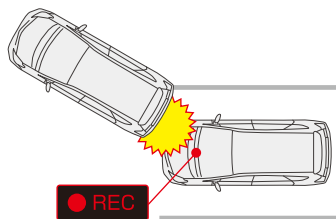

360°監視で車上荒らしや当て逃げもしっかり録画!

さらにエコ録画機能

【駐車監視 + エコ録画(タイムラプス)】

エコ監視を選択すると**一定間隔(1秒・3秒・6秒毎)で連続撮影した静止画を連続再生**することで、**少ない時間で長時間の駐車中の録画を確認**することができます。

12/24時間で電源がOFFになるタイマー設定と、タイマー設定ナシでも、バッテリーが12.0V以下になった場合に自動で電源が切れるバッテリー保護機能付きです。(24V車は23.6V以下で切れます。)