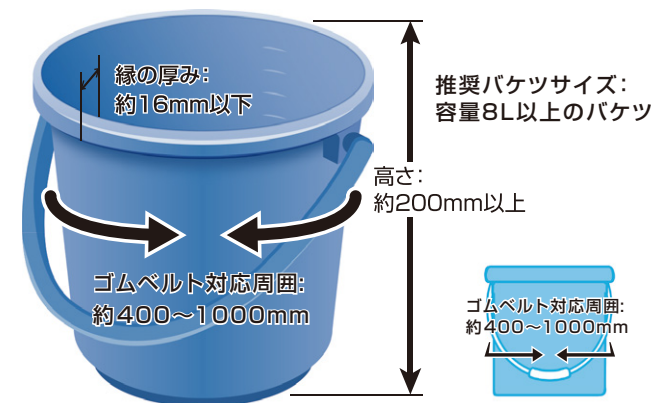

2 各部名称・特長・適合サイズ

本体サイズ:高さ約150×幅約360×厚さ約30mm
ゴムバンド長さ:約380mm/ゴムバンド最長:約1000mm
取手内寸:約90mm/取手外寸:約115mm/取手長さ:約190mm
ポケットサイズ:幅約110mm×高さ約110mm×マチ約50mm/ポケット数:3つ

特長

- 洗車時バケツに取り付けて、移動の際の道具の持ち運びのわずらわしさを解消します。
- バケツの縁にフックで引っ掛けバンドを回すだけの簡単脱着。
- 化学繊維生地とメッシュポケットなので濡れても速乾性があり、汚れても簡単に洗い流せます。
- 収納にはポケットに道具を入れたままバケツにスッポリ入ります。
- 洗車だけでなく、家庭のお掃除やガーデニングなどでもご使用になれます。
アイデア次第でロープや壁に引っかけて簡易収納ポケットとしてもご使用になれます。

適合サイズ

- 丸型角型対応
- 高さ200mm以上のバケツに取り付け可能です。推奨バケツサイズ:容量8L以上のバケツ
- 縁の厚みが16mm以上のバケツにはお取り付けできません。
- 軟質ゴム製及び布製のバケツにはお取り付けできません。

製品に関するお問い合わせは

☎ 0570(039)710

受付時間/AM10:00~PM5:30
月~金曜日(祝日休業)
〒273-0016 千葉県船橋市潮見町6-1

株式会社 **セイワ**
https://www.seiwa-c.co.jp
〒134-0092 東京都江戸川区一之江町3000番地