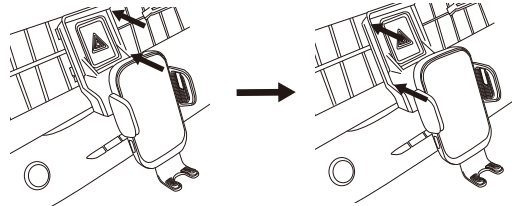

①図の場所にホルダー本体(別売)を組み立てた専用マウントを取り付けます。(図1)

(図1)

-3-

お取り付け・ご使用前に必ずお読みください

- 走行中の運転者による本製品及びスマートフォン(携帯電話)の操作や画面の注視は、交通事故の原因となりますのでおやめください。
- 本製品はしっかり固定してください。固定されずに走行すると、脱落による交通事故や故障、破損等の原因になります。
- 本製品及びスマートフォンホルダーの取り付けは、正しく行ってください。誤った取り付けをされると、スマートフォンの故障の原因になります。
- 本製品の分解、改造等は絶対にしないでください。故障、破損の原因になります。
- 運転操作の支障がないように取り付けてください。交通事故や本製品の故障、破損の原因になります。脱落にともなう取り付け機器・お車の内装の破損などにつきましては、当社では一切その責任は負いかねます。

△警告

- 長期間使用しない場合には、お車から取り外して直射日光の当たらない場所に保管してください。
- 本製品を取り外した際、車種及び取り付け位置によっては、取り付け部分が多少変色したり、日焼けによる取り付け跡が残る場合がありますので、あらかじめご了承ください。

△注意

- 炎天下や直射日光の当たる場所での長時間の駐車など、本製品や取り付けしたスマートフォンに過度の熱を持ってしまふような状況の場合、スマートフォンの故障や本製品の脱落等を防ぐ為、一時的に本製品よりスマートフォンを取り外してください。
- 各部の調整後はしっかりと締め付けてください。不十分ですと加減速時などに本製品が倒れるなどして、スマートフォン・車の内装や本製品の破損の原因となります。
- ボールジョイント等に物をかけたりしないでください。
- 取り付け後は本製品及びスマートフォンへ無理な力を加えないようにしてください。本製品及びスマートフォンの破損の原因となります。
- 林道等の未舗装路や岩場、悪路など条件の悪い場所や減速帯等の凹凸がある路面での走行の際には、スマートフォン及び、本製品の破損や脱落を防ぐ為、一時的に本製品よりスマートフォンを取り外してください。
- 紫外線の影響によりご使用が短期間であっても退色する場合があります。
- 上記の警告・注意に従わない場合など、誤ったご使用・分解・改造(ご購入後の塗装やデコレーションなどを含む)をされた際の事故、故障、破損などにつきましては、当社では一切その責任は負いかねます。

-2-

- ②専用マウントのツメ①から差し込んでください。(図2)
- ③専用マウントのツメ②をカチッとなるまで差し込んでください。(図2)
- ※スマートフォンを置いて脱落しない事を確認してください。

(図2)

取り外しの際は片方側のツメを広げるようにして外してください。(図3)

(図3)

➡ 本製品に関するお問い合わせは ...

☎ 0570 (039) 710

受付時間/AM10:00~PM5:30月曜日~金曜日(祝日休業)
〒273-0016 千葉県船橋市潮見町6-1