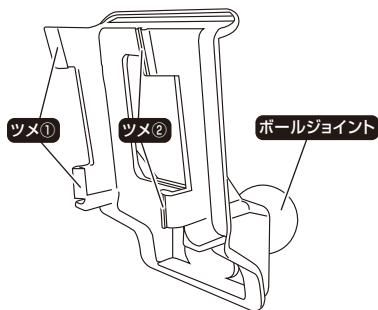

取扱説明書

この度は弊社製品をお買い求めいただきましてありがとうございます。ご使用前に本書(取扱説明書)をよく読み、製品を安全にお使いください。

※この取扱説明書については、予告なしに変更することがあります。
※製品改良のため、予告なく外観または仕様の一部を変更することがあります。

はじめに

●本製品単体ではご使用いただけません。別売りの各種ホルダーをお買い求めの上、ご使用ください。

安全にご使用いただくために

- ●本製品をご使用いただく際は、走行前に予め本体がしっかりとお車に取り付けられているかをご確認の上、お使いください。
- ●以下の警告・注意をお読みの上、正しくご使用ください。警告・注意に従わない場合など、誤ったご使用をされた際の事故、故障、破損などにつきましては、当社では一切その責任、保証は負いかねます。

セット内容

本製品の構成と名称

-1-

取り付けに関するご注意

本製品をお使いになるまでの手順は以下のような流れになります。

- ○必ず車を安全な場所に停車してから、取り付けてください。
- ●別売りの各ホルダーの使用方を参考に「ホルダー本体」と「マウント」を組み立ててください。

適合車種の確認

- ○お取り付けの前に適合車種を確認してください。
- ●本製品はカロラ (21 #系 2019年~)、カロラスポーツ、カロラツーリング専用です。

取り付け方法

- ●取り付け作業を行う際は、エアコンをOFFにしてください。
- ●取り付け、取り外しの際に、エアコンルーバーを破損したりしないよう十分注意して作業してください。

①図の場所にホルダー本体(別売)を組み立てた専用マウントを取り付けます。(図1)

(図1)