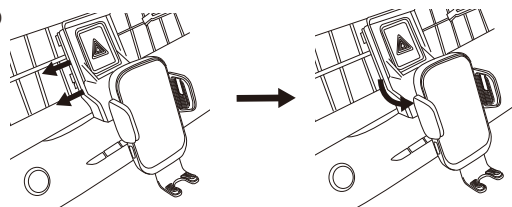

-2-

- ②専用マウントのツメ①から差し込んでください。(図2)
- ③専用マウントのツメ②をカチッとなるまで差し込んでください。(図2)
- ※スマートフォンを置いて脱落しない事を確認してください。

(図2)

取り外しの際は片方側のツメを広げるようにして外してください。(図3)

(図3)

➡ 本製品に関するお問い合わせは ...

☎ 0570 (039) 710

受付時間/AM10:00~PM5:30月曜日~金曜日(祝日休業)
〒273-0016 千葉県船橋市潮見町6-1