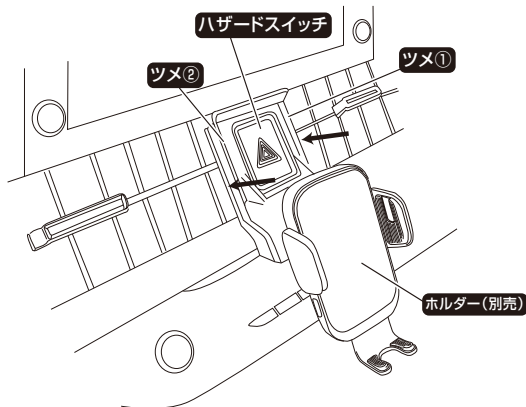

- 必ず車を安全な場所に停車してから、取り付けてください。
- 別売りの各ホルダーの使用方を参考に「ホルダー本体」と「マウント」を組み立ててください。

適合車種の確認

- お取り付けの前に適合車種を確認してください。
- 本製品はカロラ (21 #系 2019年~)、カロラスポーツ、カロラツーリング専用です。

取り付け方法

- 取り付け作業を行う際は、エアコンをOFFにしてください。
- 取り付け、取り外しの際に、エアコンルーバーを破損したりしないよう十分注意して作業してください。

①図の場所にホルダー本体(別売)を組み立てた専用マウントを取り付けます。(図1)

(図1)

-3-

お取り付け・ご使用前に必ずお読みください

- 走行中の運転者による本製品及びスマートフォン(携帯電話)の操作や画面の注視は、交通事故の原因となりますのでおやめください。
- 本製品はしっかり固定してください。固定されずに走行すると、脱落による交通事故や故障、破損等の原因になります。
- 本製品及びスマートフォンホルダーの取り付けは、正しく行ってください。誤った取り付けをされると、スマートフォンの故障の原因になります。
- 本製品の分解、改造等は絶対にしないでください。故障、破損の原因になります。
- 運転操作の支障がないように取り付けてください。交通事故や本製品の故障、破損の原因になります。脱落にともなう取り付け機器・お車の内装の破損などにつきましては、当社では一切その責任は負いかねます。