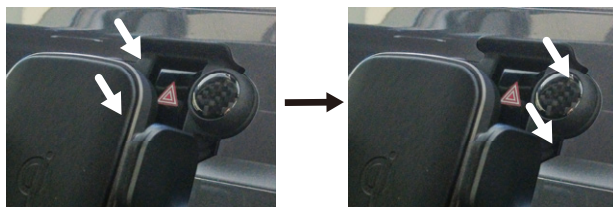

△注意

- 長期間使用しない場合には、お車から取り外して直射日光の当たらない場所に保管してください。
- 本製品を取り外した際、取り付け部分が多少変色したり、日焼けによる取り付け跡が残る場合がありますので、あらかじめご了承ください。
- 紫外線の影響によりご使用が短期間であっても退色する場合があります。
- 炎天下や直射日光の当たる場所での長時間の駐車など、本製品や取り付けしたスマートフォンに過度の熱を持ってしまふような状況の場合、スマートフォンの故障や本製品の脱落等を防ぐ為、一時的に本製品よりスマートフォンを取り外してください。
- 各部の調整後はしっかりと締め付けてください。不十分ですと加減速時などに本製品が倒れるなどして、スマートフォン・車の内装や本製品の破損の原因となります。
- ボールジョイント等に物をかけたりしないでください。
- 取り付け後は本製品及びスマートフォンへ無理な力を加えないようにしてください。本製品及びスマートフォンの破損の原因となります。
- 林道等の未舗装路や岩場、悪路など条件の悪い場所や減速帯等の凹凸がある路面での走行の際には、スマートフォン及び、本製品の破損や脱落を防ぐ為、一時的に本製品よりスマートフォンを取り外してください。
- 上記の警告・注意に従わない場合など、誤ったご使用・分解・改造(ご購入後の塗装やデコレーションなどを含む)をされた際の事故、故障、破損などにつきましては、当社では一切その責任は負いかねます。

-2-

③専用マウントのツメ①から差し込んでください。(図3)

④専用マウントのツメ②をカチッとまで差込んでください。(図3)

※スマートフォンを置いて脱落しないことを確認してください。(図3)

(図3)

●取り外しの際は片側のツメを広げるようにして外してください。(図4)

(図4)

▶ 本製品に関するお問い合わせは ...