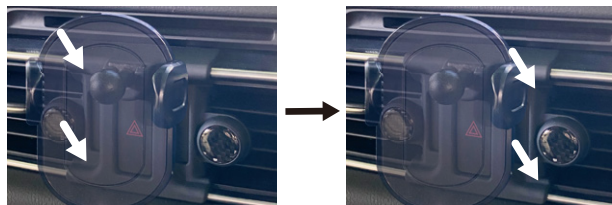

●取り付け作業を行う際は、エアコンをOFFにしてください。

●取り付け、取り外しの際に、エアコンルーバーを破損したりしないよう十分注意して作業してください。

①図の場所にホルダー本体(別売)を組み立てた専用マウントを取り付けます。(図2)

(図2)

-3-

お取り付け・ご使用前に必ずお読みください

- 走行中の運転者による本製品及びスマートフォン(携帯電話)の操作や画面の注視は、交通事故の原因となりますのでおやめください。
- 本製品はしっかり固定してください。固定されずに走行すると、脱落による交通事故や故障、破損等の原因になります。
- 本製品及びスマートフォンホルダーの取り付けは、正しく行ってください。誤った取り付けをされると、スマートフォンの故障の原因になります。
- 本製品の分解、改造等は絶対にしないでください。故障、破損の原因になります。
- 運転操作の支障がないように取り付けてください。交通事故や本製品の故障、破損の原因になります。脱落にともなう取り付け機器・お車の内装の破損などにつきましては、当社では一切その責任は負いかねます。

- 長期間使用しない場合には、お車から取り外して直射日光の当たらない場所に保管してください。
- 本製品を取り外した際、取り付け部分が多少変色したり、日焼けによる取り付け跡が残る場合がありますので、あらかじめご了承ください。
- 炎天下や直射日光の当たる場所での長時間の駐車など、本製品や取り付けしたスマートフォンに過度の熱を持ってしまような状況の場合、スマートフォンの故障や本製品の脱落等を防ぐ為、一時的に本製品よりスマートフォンを取り外してください。
- 各部の調整後はしっかりと締め付けてください。不十分ですと加減速時などに本製品が倒れるなどして、スマートフォン・車の内装や本製品の破損の原因となります。
- ボールジョイント等に物をかけたりしないでください。
- 取り付け後は本製品及びスマートフォンへ無理な力を加えないようにしてください。本製品及びスマートフォンの破損の原因となります。
- 林道等の未舗装路や岩場、悪路など条件の悪い場所や減速帯等の凹凸がある路面での走行の際には、スマートフォン及び、本製品の破損や脱落を防ぐ為、一時的に本製品よりスマートフォンを取り外してください。
- 紫外線の影響によりご使用が短期間であっても退色する場合があります。
- 上記の警告・注意に従わない場合など、誤ったご使用・分解・改造(ご購入後の塗装やデコレーションなどを含む)をされた際の事故、故障、破損などにつきましては、当社では一切その責任は負いかねます。

-2-

②専用マウントのツメ①から差し込んでください。(図3)

③専用マウントのツメ②をカチッとなるまで差し込んでください。(図3)

※スマートフォンを置いて脱落しないことを確認してください。

(図3)

●取り外しの際は片側のツメを広げるようにして外してください。(図4)

(図4)

➤ 本製品に関するお問い合わせは ...