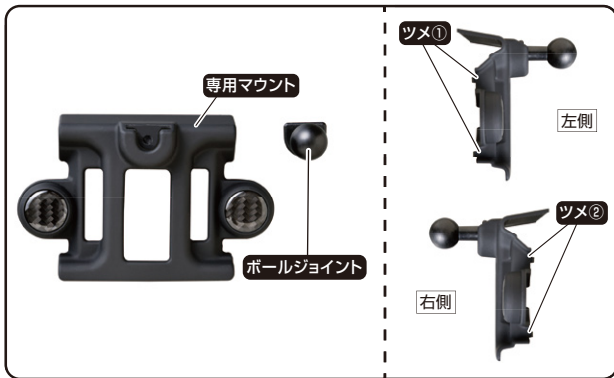

取扱説明書

この度は弊社製品をお買い求めいただきましてありがとうございます。ご使用前に本書(取扱説明書)をよく読み、製品を安全にお使いください。

※この取扱説明書については、予告なしに変更することがあります。
※製品改良のため、予告なく外観または仕様の一部を変更することがあります。

はじめに

●本製品単体ではご使用いただけません。別売りの各種ホルダーをお買い求めの上、ご使用ください。

安全にご使用いただくために

- ●本製品をご使用いただく際は、走行前に予め本体がしっかりとお車に取り付けられているかをご確認の上、お使いください。
- ●右記の警告・注意をお読みの上、正しくご使用ください。警告・注意に従わない場合など、誤ったご使用をされた際の事故、故障、破損などにつきましては、当社では一切その責任、保証は負いかねます。

セット内容

本製品の構成と名称

-1-

取り付けに関するご注意

本製品をお使いになるまでの手順は以下のような流れになります。

◎必ず車を安全な場所に停車してから、取り付けてください。

●適合車種の確認

◎お取り付けの前に適合車種を確認してください。

●本製品は CX-5 (KF 系)、CX-8 (KG 系) 専用です。