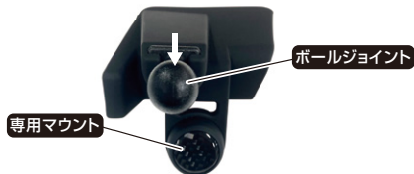

取り付け方法

●取り付け作業を行う際は、エアコンをOFFにしてください。

●取り付け、取り外しの際に、エアコンルーバーを破損したりしないよう十分注意して作業してください。

①図の場所に専用マウントを取り付けます。(図2)

(図2)