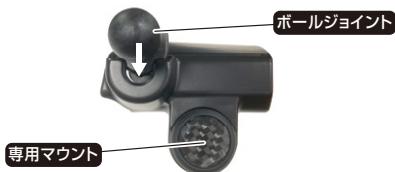

取扱説明書

この度は弊社製品をお買い求めいただきましてありがとうございます。ご使用前に本書(取扱説明書)をよく読み、製品を安全にお使いください。

※この取扱説明書については、予告なしに変更することがあります。
※製品改良のため、予告なく外観または仕様の一部を変更することがあります。

はじめに

●本製品単体ではご使用いただけません。別売りの各種ホルダーをお買い求めの上、ご使用ください。

安全にご使用いただくために

- ●本製品をご使用いただく際は、走行前に予め本体がしっかりとお車に取り付けられているかをご確認の上、お使いください。
- ●右記の警告・注意をお読みの上、正しくご使用ください。警告・注意に従わない場合など、誤ったご使用をされた際の事故、故障、破損などにつきましては、当社では一切その責任、保証は負いかねます。

セット内容

本製品の構成と名称

-1-

取り付けに関するご注意

本製品をお使いになるまでの手順は以下のような流れになります。
◎必ず車を安全な場所に停車してから、取り付けてください。

適合車種の確認

- ◎お取り付けの前に適合車種を確認してください。
- ●本製品はアルファード・ヴェルファイア(3#系2015年～)に標準装備の「ディスプレイオーディオ」の9インチディスプレイ装着車にのみお取り付け可能です。

組み立て方法

1. ●図のようにボールジョイントを専用マウントに奥までしっかり差し込みます。(図1)
2. ※別売りの各ホルダーの使用方法を参考に「ホルダー本体」と「専用マウント」を組み立ててください。

(図1)

取り付け方法

1. ●取り付け作業を行う際は、エアコンをOFFにしてください。
   - ●取り付け、取り外しの際に、エアコンルーバーを破損したりしないよう十分注意して作業してください。
- ①図の場所に専用マウントを取り付けます。(図2)

(図2)

-3-

お取り付け・ご使用前に必ずお読みください

- ●走行中の運転者による本製品及びスマートフォン(携帯電話)の操作や画面の注視は、交通事故の原因となりますのでおやめください。
- ●本製品はしっかり固定してください。固定されずに走行すると、脱落による交通事故や故障、破損等の原因になります。
- ●本製品及びスマートフォンホルダーの取り付けは、正しく行ってください。誤った取り付けをされると、スマートフォンの故障の原因になります。
- ●本製品の分解、改造等は絶対にしないでください。故障、破損の原因になります。
- ●運転操作の支障がないように取り付けてください。交通事故や本製品の故障、破損の原因になります。脱落ともなう取り付け機器・お車の内装の破損などにつきましては、当社では一切その責任は負いかねます。

△警告