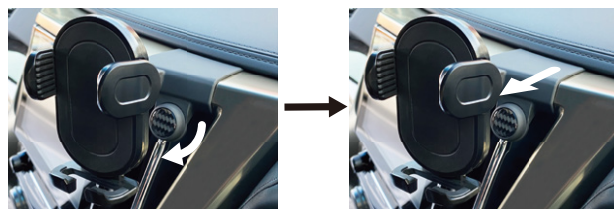

▶ 本製品に関するお問い合わせは ...

☎ 0570(039)710

受付時間/AM10:00~PM5:30月曜日~金曜日(祝日休業)
〒273-0016 千葉県船橋市潮見町6-1

商品詳細・取扱説明書・ご使用方法の動画
はこちらからでもご覧いただけます。

-4-