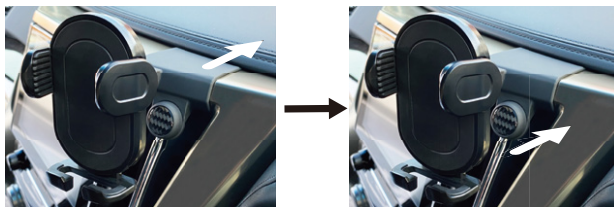

- ●取り外しの際は片側のツメを広げるようにして外してください。(図4)