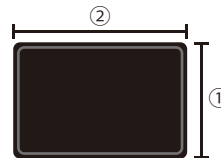

サイズ

●バックドア用カーテン

- ①縦:約370mm
②横:約940mm

●リアサイド用カーテン

- ①縦:約365mm
②横:約605mm

-2-

ご使用方法

●リアサイド用カーテン