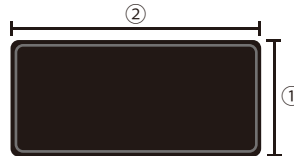

サイズ

●バックドア用カーテン

- ①縦:約370mm
②横:約940mm

●リアサイド用カーテン

- ①縦:約365mm
②横:約605mm

-2-

ご使用方法

●リアサイド用カーテン