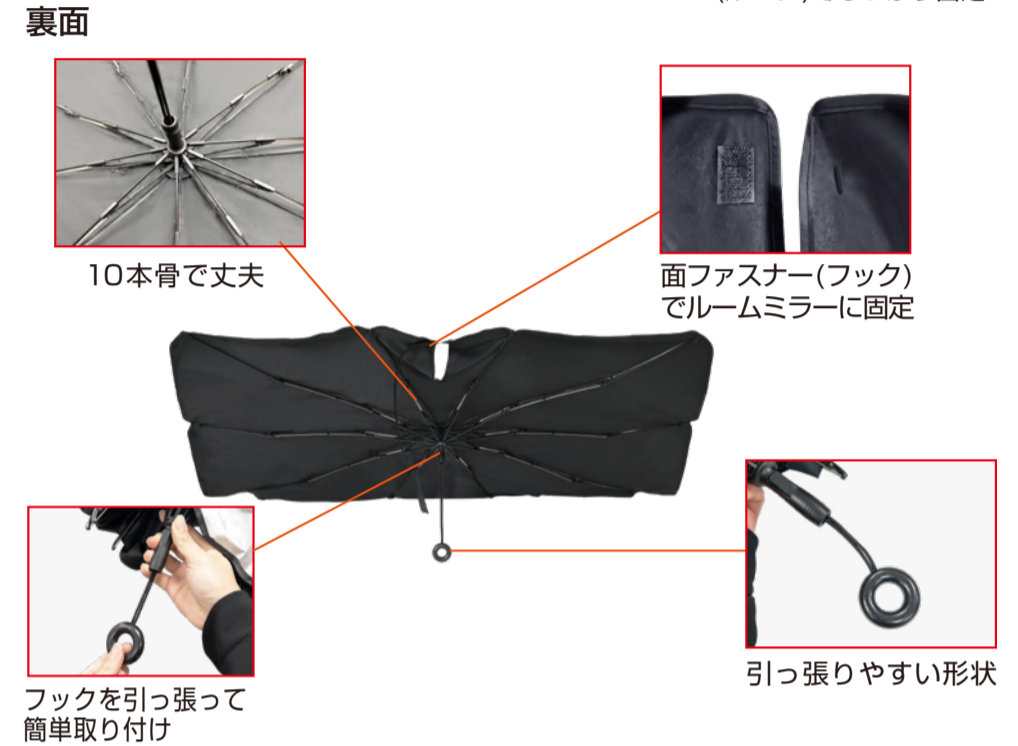

適合サイズ

フロントガラスのサイズをご確認ください。
※横幅は傘の骨組みに合わせるためフロントガラスの中心を測ってください。

3 使用方法

折りたたまれた生地同士が貼り付いている場合があります。初めてご使用になる前に手でほぐしてください。