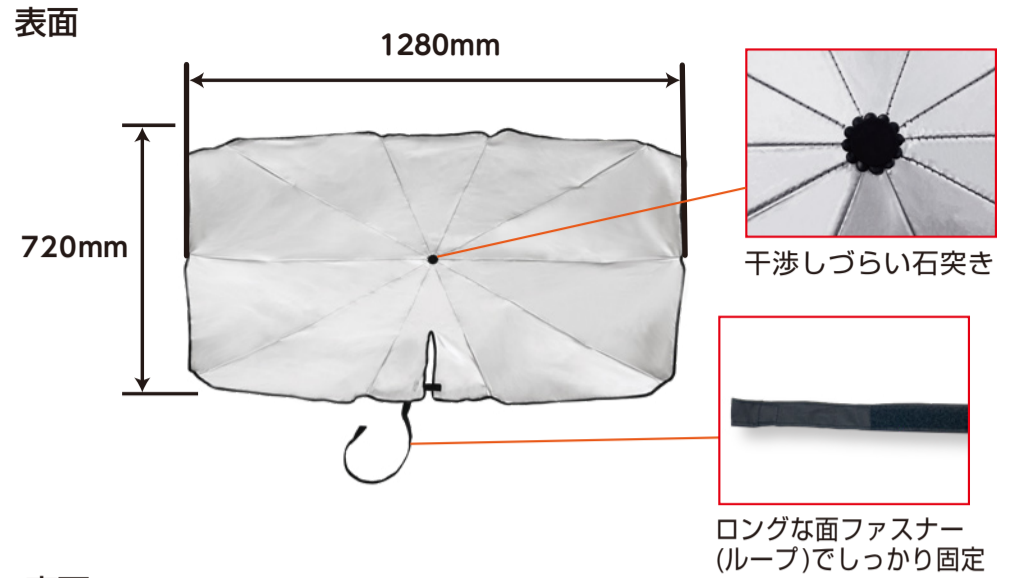

適合サイズ

フロントガラスのサイズをご確認ください。
※横幅は傘の骨組みに合わせるためフロントガラスの中心を測ってください。

3 使用方法

折りたたまれた生地同士が貼り付いている場合があります。初めてご使用になる前に手でほぐしてください。