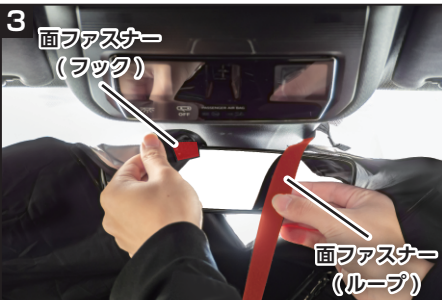

●フロントガラスの内側(車内)以外には使用しないでください。●反射光による光を防ぐために、使用しない時はサンシェードに直射日光が当たらないようにしてください。●取り付け、取り外しの際にサンシェードなどの角で内装、ダッシュボードを傷つけないように注意してください。●本製品に破損、劣化、ほつれ、変形などが見られる場合は直ちに使用を中止してください。●本製品は日傘、雨傘ではありません。●布生地を使用していますので火気、可燃物に近づけると大変危険です。●必ずお読みください。●本製品を強く引っ張ったり、体重をかけたりしないでください。●持ち手箇所の紐や専用ケースの紐を無理に引っ張らないでください。●サンシェードとフロントガラスの間にすき間ができると、その空間部分が高温になり危険ですので、サンシェードはフロントガラスにできる限り密着させるように取り付けてください。●本製品に撥水加工はされておりません。●洗濯はできません。濡れた場合は水または中性洗剤を含ませた布で優しく拭いてください。●強くこすらないでください。●本来の用途以外には使用しないでください。●異常を感じたらご使用をおやめください。●上記注意に従わない場合等誤ったご使用をされた際の事故、故障、破損などにつきましては、当社では一切その責任を負いかねます。

UV
99.9%
紫外線カット

☀️
99.99%
遮光効果

🔥
S55
JISL1951
遮熱効果

● 適合サイズ

フロントガラスのサイズをご確認ください。

※横幅は傘の骨組みに合わせるためフロントガラスの中心を測ってください。

● 使用方法

折りたたまれた生地同士が貼り付いている場合があります。初めてご使用になる前に手でほぐしてください。

一般的な折りたたみ傘と同じように開閉できます。ランナー部を持ち、フックを引っ張ってください。

カチッ音が鳴り固定されるまで真っ直ぐ上げてください。※開閉時やランナー伸縮時は周囲や手を挟まないように十分注意してください。

フロントガラスに合わせて位置を決め設置した後、面ファスナー同士をルームミラーの根本で固定するように留めてください。

片付ける際は、サンバイザーを上げ、面ファスナーを外した後、ランナーのボタンを押してください。ロックが外れます。