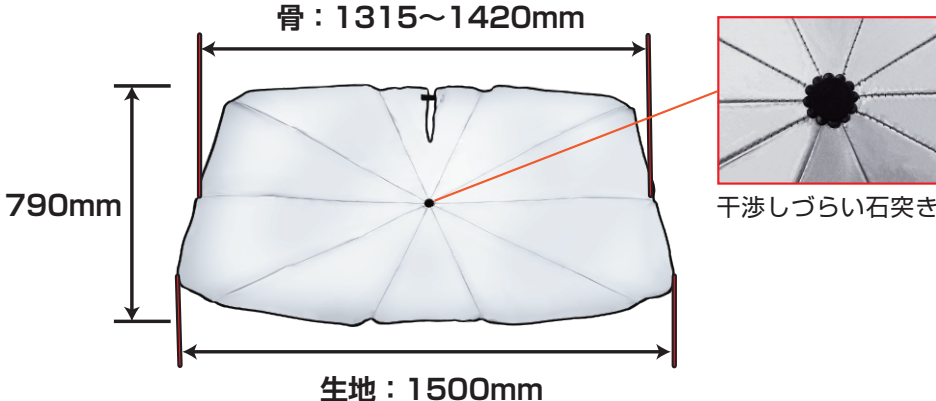

取扱説明書

ワンタッチシェードL

この度は弊社製品をお買い求めいただきましてありがとうございます。ご使用前に本書(取扱説明書)をよく読み、製品を安全にお使いください。

※この取扱説明書については、予告なしに変更することがあります。
※製品改良のため、予告なく外観または仕様の一部を変更することがあります。

はじめに

安全にご使用いただくために

- ●本製品をご使用いただく際は、走行前に予め本体がしっかりとお車に取り付けられているかをご確認の上、お使いください。
- ●下記の警告・注意をお読みの上、正しくご使用ください。警告・注意に従わない場合など、誤ったご使用をされた際の事故、故障、破損などにつきましては、当社では一切その責任、保証は負いかねます。
- ●本説明書に記載されている商品名及び社名は各社の商標または登録商標です。また写真はすべてイメージです。

各部名称・特長・適合サイズ

表面