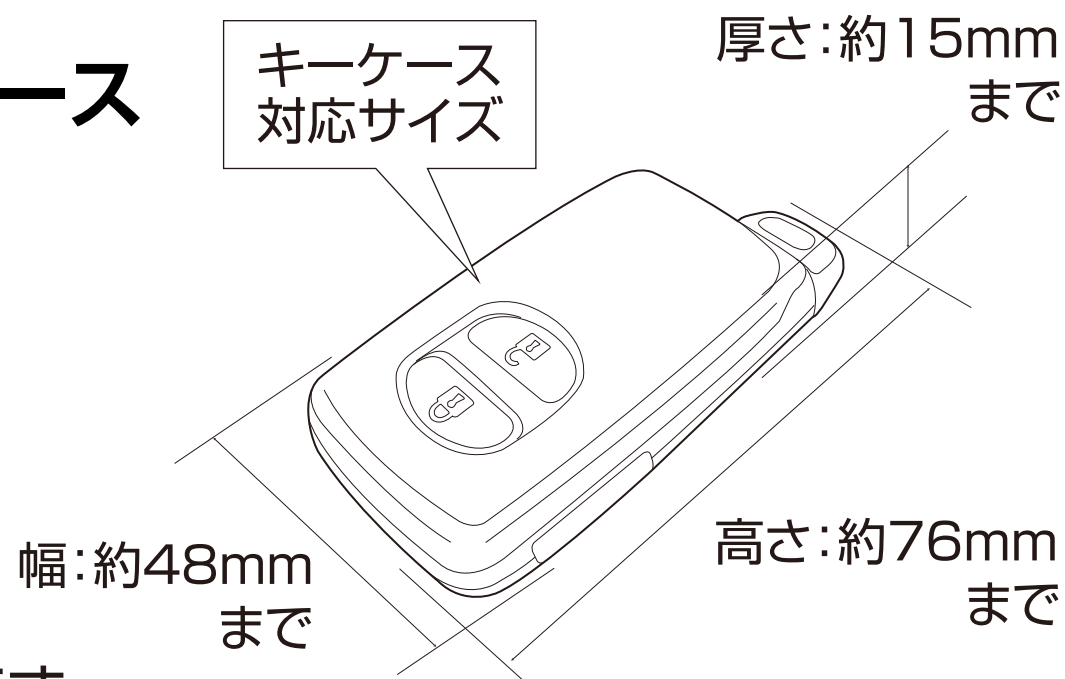

### 特長

- スマートキーのキズや汚れを防止します。
- 360°回転カラビナフック付きです。
- スマートキーに取り付ける落下防止チェーン付きです。
- コインを入れられるミニポケット付きです。
- コンパクトで持ち運びやすいサイズ感。