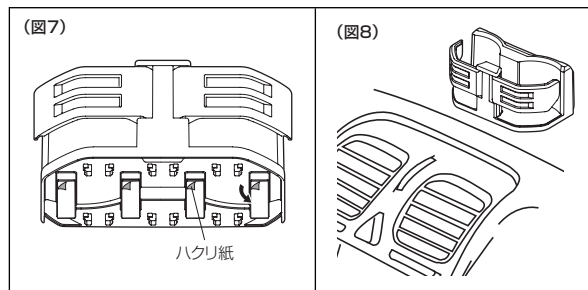

②貼り付ける場合

- ●取り付け場所を決めてください。
- ●貼り付ける場所の光沢材(特に新車)、ゴミ、ホコリ等を中性洗剤を使用してよく拭き取り、十分乾かしてください。
- ※10℃以下の低温時には十分な接着力が得られない場合がありますので、低温時を避けてお取り付けください。また、真夏の炎天下等取り付け場所が高温になっている場合も接着力が得られない場合があります。
- ※粘着テープの貼り直しは接着力が低下します。脱落の原因になりますので絶対におやめください。
- ※長時間荷重をかけた場合、脱落のおそれがあります。
- ●粘着テープでの貼り付けが必要になるため、布生地、革(合成皮革含む)、極端に目の粗いシボ面、塗装面、曲面、凹凸が大きい車種には取り付けできません。
- ●本体裏面のハクリ紙をはがし、ダッシュボードに貼り付けて固定してください。(図7/図8)
- ※本製品取り付け後は粘着テープの粘着力を得るため、24時間放置してからご使用ください。
- ※車種によっては取り付け部が多少変色したり、日焼けによる跡が残る場合があります。