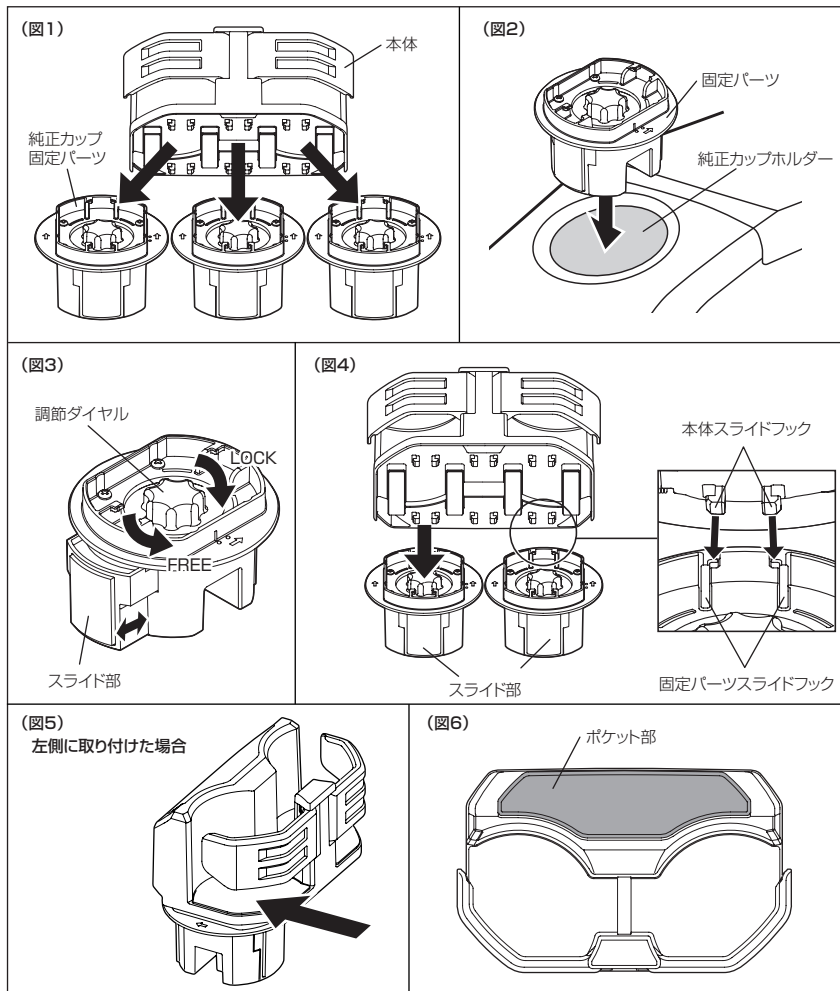

取り付け方法

①純正カップ固定パーツを使う場合

- 純正カップホルダーの対応サイズは約67~82mmです。
- 純正カップ固定パーツ(以下、「固定パーツ」)は、左、真ん中、右の3カ所に取り付けることができます。(図1)
- 取り付けの向きを確認してください。(図1)

真ん中の取り付け方法

- 本体を横向きに取り付ける場合は、固定パーツのスライド部が左向きになるように純正カップホルダーに差し込んでください。(図2)
- 本体を縦向きに取り付ける場合は、固定パーツのスライド部が手前または奥になるように純正カップホルダーに差し込んでください。(図2)
- 固定パーツの調節ダイヤルをLOCKの方向に回して、スライド部を純正カップホルダーのサイズに合わせて調節してください。(図3)

※しっかり固定されているか確認してください。

左右の取り付け方法

- 本体を横向きに取り付ける場合は、固定パーツのスライド部が手前になるように純正カップホルダーに差し込んでください。(図2)
- 本体を縦向きに取り付ける場合は、固定パーツのスライド部が左向きまたは右向きになるように純正カップホルダーに差し込んでください。(図2)
- 固定パーツの調節ダイヤルをLOCKの方向に回して、スライド部を純正カップホルダーのサイズに合わせて調節してください。(図3)

※しっかり固定されているか確認してください。

- 固定パーツスライドフックに本体スライドフックを合わせて取り付けください。(図4)
- 本体を矢印向きにスライドさせてしっかりロックしてください。(図5)

取り外し方

- 本体を矢印と逆方向にスライドさせてロックを解除し取り外してください。
- 固定パーツは調節ダイヤルをFREEの方向に回すと取り外せます。
- 本体背面にポケット部がありますので、小物やスマートフォン等が収納できます。(図6)

②貼り付ける場合

- 取り付け場所を決めてください。
- 貼り付ける場所の光沢材(特に新車)、ゴミ、ホコリ等を中性洗剤を使用してよく拭き取り、十分乾かしてください。
- ※10℃以下の低温時には十分な接着力が得られない場合がありますので、低温時を避けてお取り付けください。また、真夏の炎天下等取り付け場所が高温になっている場合も接着力が得られない場合があります。
- ※粘着テープの貼り直しは接着力が低下します。脱落の原因になりますので絶対におやめください。
- ※長時間荷重をかけた場合、脱落のおそれがあります。
- 粘着テープでの貼り付けが必要になるため、布生地、革(合成皮革含む)、極端に目の粗いシボ面、塗装面、曲面、凹凸が大きい車種には取り付けできません。
- 本体裏面のハクリ紙をはがし、ダッシュボードに貼り付けて固定してください。(図7/図8)
- ※本製品取り付け後は粘着テープの粘着力を得るため、24時間放置してからご使用ください。
- ※車種によっては取り付け部が多少変色したり、日焼けによる跡が残る場合があります。