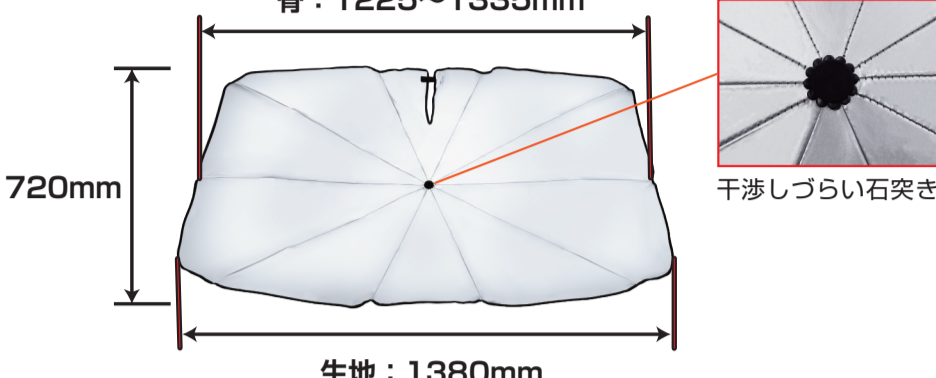

各部名称・特長・適合サイズ

表面

裏面

お取り付け・ご使用前に必ずお読みください

警告

●運転の際は、必ず本製品を取り外してください。●本製品は温度上昇を完全に防ぐものではありません。●炎天下の車内は高温のため、サンシェードも非常に熱くなっております。取り外しの際に触れるとヤケドをするおそれがありますのでご注意ください。●本製品の取り付け、ご使用が困難な場合は無理に取り付けたりしないでください。破損・事故の原因になります。●本製品を首や顔に巻きつけたり、強く締め付けると怪我・窒息のおそれがありますので絶対にしないでください。●本製品を無理に引っ張ったり、強い衝撃を与えないでください。本製品の破損、変形の原因となります。●長時間直射日光の当たる場所でご使用した場合色あせなどで表面が多少変色したり、日焼けによる取り付け跡が残る場合があります。●本製品の改造・分解・後加工は絶対にしないでください。破損等の原因になります。●布生地を使用していますので火気、可燃物に近づけると大変危険です。●おやめください。