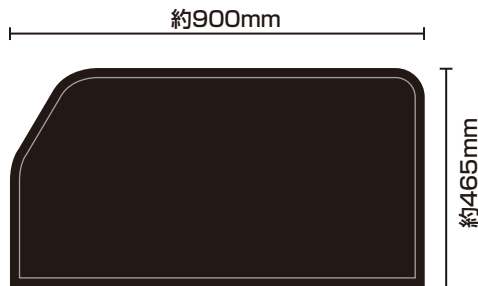

安全にご使用いただくために

●右記の警告・注意をお読みの上、正しくご使用ください。警告・注意に従わない場合など、誤ったご使用をされた際の事故、故障、破損などにつきましては、当社では一切その責任、保証は負いかねます。

セット内容

本製品の構成と名称

-1-

サイズ

ご使用方法

1. 本製品をお取り付けする前に、必ず各マグネットの貼り付け位置に保護用シールを貼り付けてください。