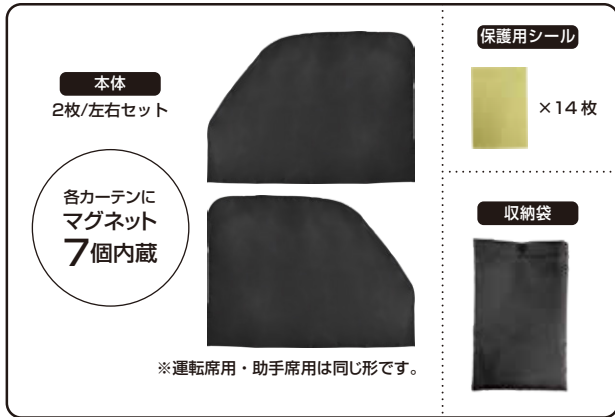

スズキ・エブリイ専用マグネットフロントサイドカーテン

取扱説明書

この度は弊社製品をお買い求めいただきましてありがとうございます。ご使用前に本書(取扱説明書)をよく読み、製品を安全にお使いください。

※この取扱説明書については、予告なしに変更することがあります。※製品改良のため、予告なく外観または仕様の一部を変更することがあります。

はじめに

●本製品はスズキ・エブリイ専用です。他車種には取り付けできません。

安全にご使用いただくために

●右記の警告・注意をお読みの上、正しくご使用ください。警告・注意に従わない場合など、誤ったご使用をされた際の事故、故障、破損などにつきましては、当社では一切その責任、保証は負いかねます。

セット内容

本製品の構成と名称

-1-