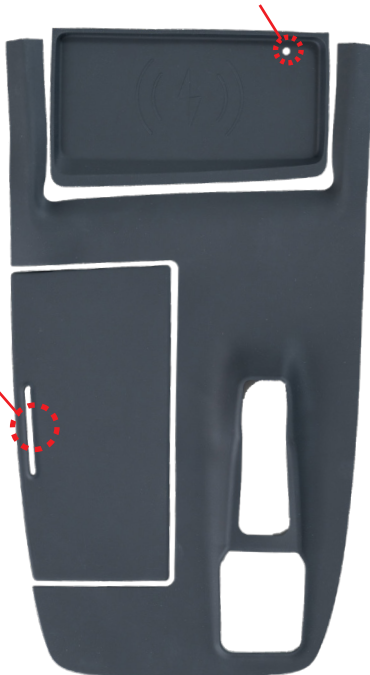

本製品の内容

- 立体設計となっております。車両の形状に合わせて取り付けてください。

作動表示灯が塞がらないようにしてください。

凸部に穴を
合わせて取り
付けてください。

取り付けイメージ

- 写真のように取り付けられているかご確認ください。

お手入れ方法

- ①ハンディクリーナーまたは柔らかいスポンジを使用し、製品表面のホコリやゴミを取り除いてください。
 - ②湿らせた布、またはノンアルコールタイプのウェットティッシュで、表面をやさしく拭き取ってください。
 - ③清掃後は、自然乾燥させるか、柔らかい布で水分を拭き取ってください。
- ※汚れがひどい場合は、本製品を車体から取り外しぬるま湯で洗い流してください。