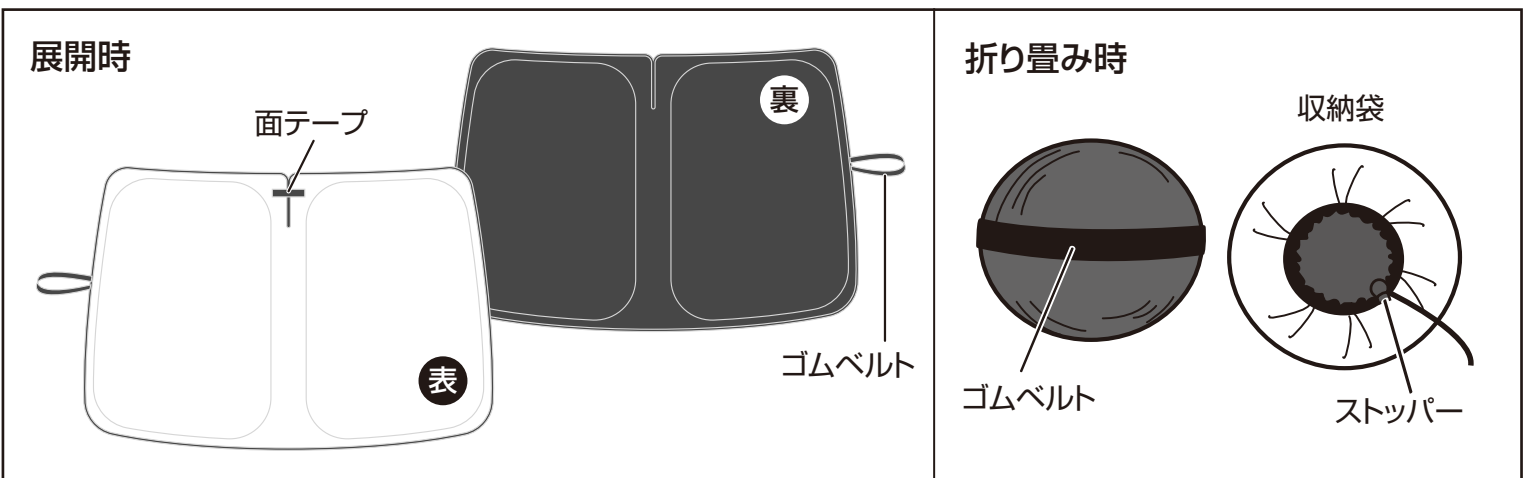

トヨタ・プリウス専用ポップアップサンシェード

取扱説明書

この度は弊社製品をお買い求めいただきましてありがとうございます。ご使用前に本書(取扱説明書)をよく読み、製品を安全にお使いください。

- ※この取扱説明書については、予告なしに変更することがあります。
- ※製品改良のため、予告なく外観または仕様の一部を変更することがあります。
- ※記載されている写真及びイラストは、全てイメージです。
- ※記載されている商品名及び社名は各社の商標または登録商標です。

本製品はトヨタ・プリウス専用(60系)です。他車種にはお取り付けできません。

お取り付け・ご使用前に必ずお読みください

注意

- 本製品に無理な力を加えないでください。破損や変形等の原因になります。
- 運転の際は、必ず本製品を取り外してください。
- 本製品を広げる際は、目や顔などにワイヤーを当てないように距離をおいて慎重に行ってください。
- ポリエステル系素材の為、タバコ等の火気類等を本体に触れさせないでください。
- 本製品は温度上昇を完全に防ぐものではありません。熱によって変形する物を車内に放置しないでください。
- 保管の際は、お子様の手の届かない場所に保管してください。
- サンバイザー自体の材質や気候などの環境の変化によりサンバイザー及び本製品が多少変色したり取り付け跡が残る場合があります。
- 上記注意に従わない場合等誤ったご使用をされた際の事故、故障、破損につきましては、当社では一切その責任は負いかねます。

本製品の構成

- 本体を広げる際や手を離した際、本体が勢いよく広がります。顔に当たらないよう十分ご注意ください。
- 本体の白面が車外側になるようにフロントウィンドウに広げ、幅を調節してください。
- 純正サンバイザーをおろし、本体を押さえてください。(図1)
- 本体上部にあるスリットでルームミラーのアームを挟むようにして、面テープをとめてください。(図2)
- 収納袋は、ハンドルに被せてハンドルカバーとしても使用できます。(図3)