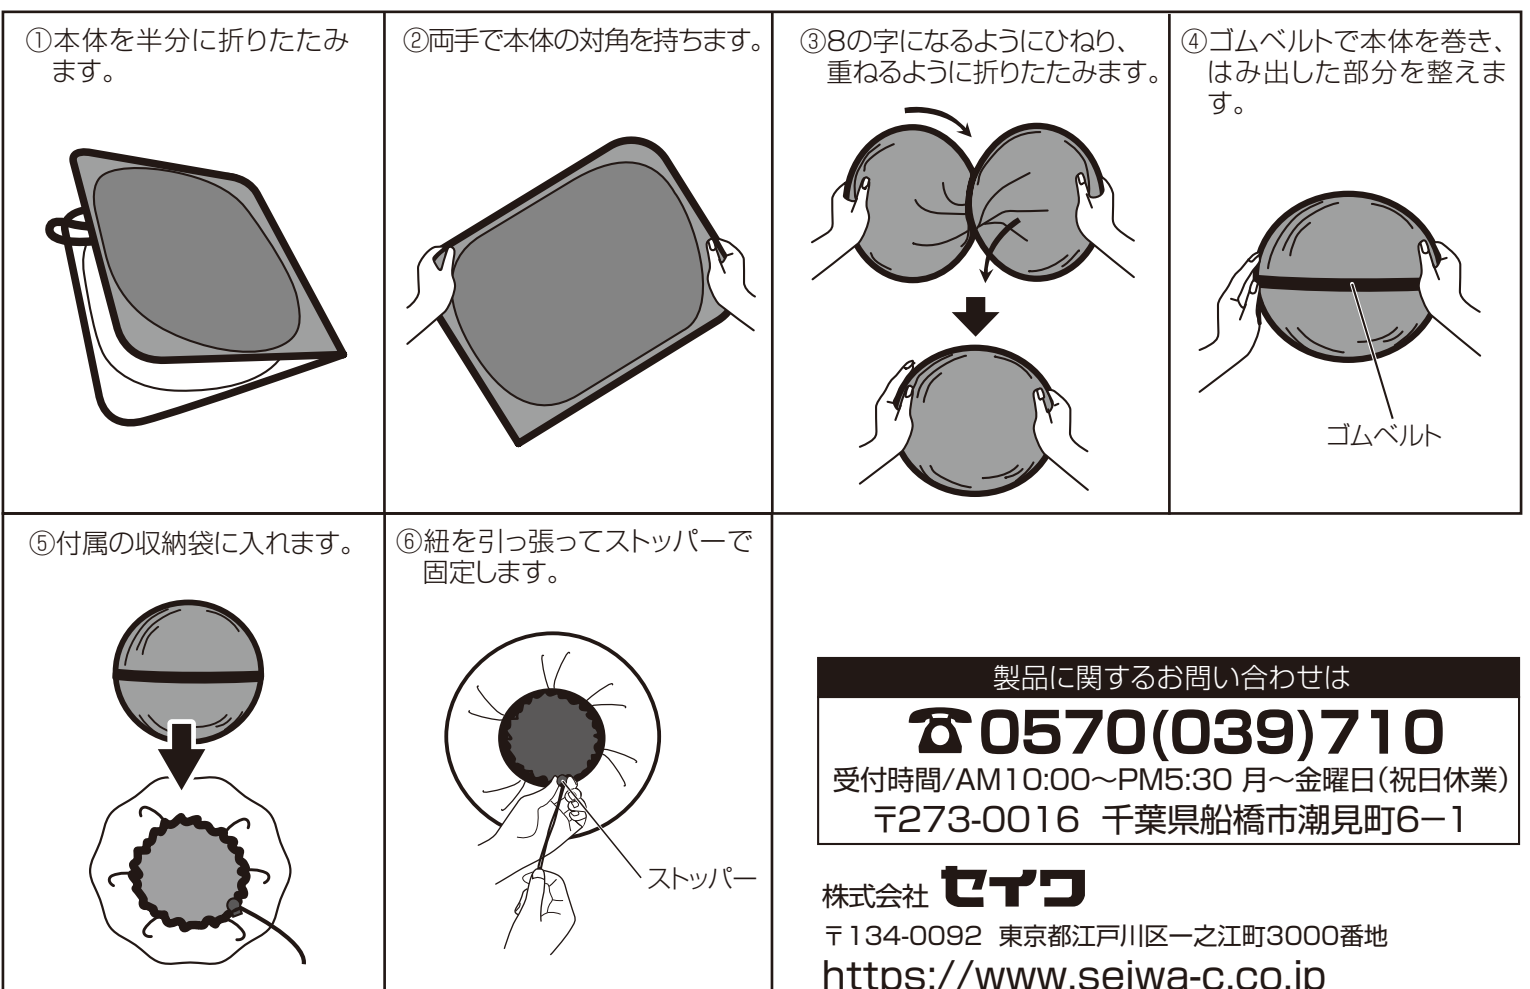

収納方法

製品に関するお問い合わせは

☎0570(039)710

受付時間/AM10:00~PM5:30 月~金曜日(祝日休業)
〒273-0016 千葉県船橋市潮見町6-1

株式会社 **セイワ**

〒134-0092 東京都江戸川区一之江町3000番地

<https://www.seiwa-c.co.jp>