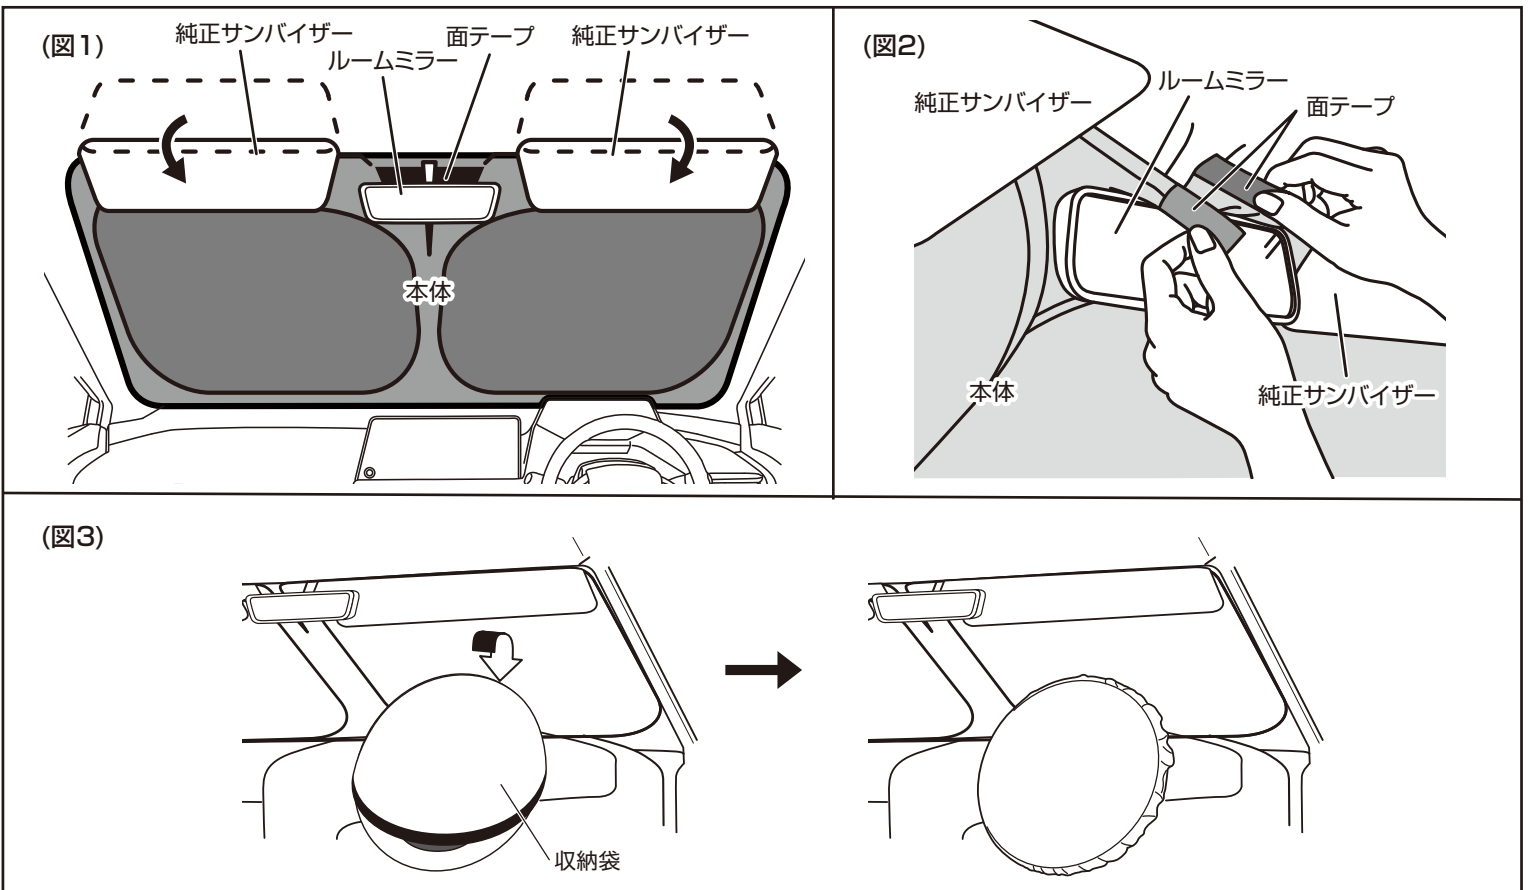

本製品の構成

- 本体を広げる際や手を離した際、本体が勢いよく広がります。顔に当たらないよう十分ご注意ください。
- 本体の白面が車外側になるようにフロントウィンドウに広げ、幅を調節してください。
- 純正サンバイザーをおろし、本体を押さえてください。(図1)
- 本体上部にあるスリットでルームミラーのアームを挟むようにして、面テープをとめてください。(図2)
- 収納袋は、ハンドルに被せてハンドルカバーとしても使用できます。(図3)